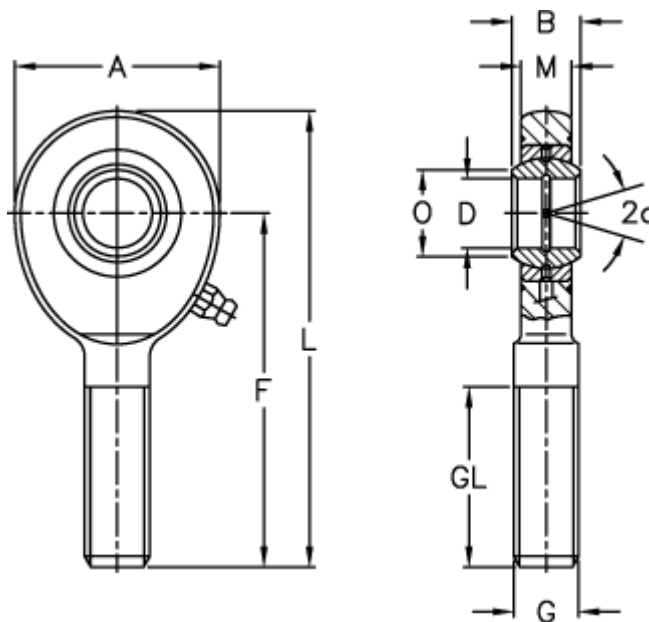

Varenummer: 03462035

Beskrivelse: Fluro Ledhoved EA 35

Mål

A	= 82	L	= 181
a (grader)	= 6	M	= 21
B	= 25	O	= 39.8
D	= 35	Statisk træk kN	= 144
Dynamisk træk kN	= 80	Vægt	= 1400
F	= 140		
g	= M36x3		
GL	= 82		